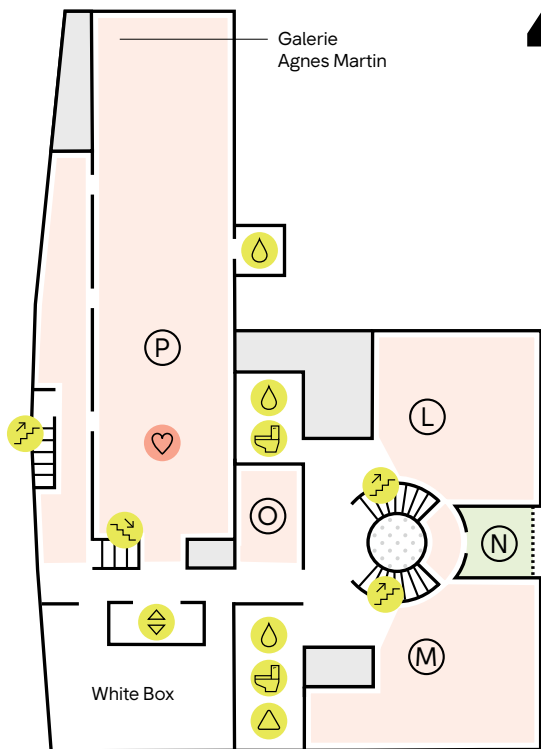

Les œuvres exposées

+

Leurs emplacements

Légende de la carte

- | | | | |
|---|--------------------------------|---|-----------------------------|
|  | Ascenseur |  | Espace extérieur |
|  | Escalier montant |  | Galleries |
|  | Escalier descendant |  | Réservé au personnel |
|  | Fontaine à eau |  | Vue sur le niveau inférieur |
|  | Station de recharge |  | Sélections du personnel |
|  | Toilettes |  | Restaurant |
|  | Toilettes mixtes et familiales | | |

(A)

Atrium

(B)

Galerie de la famille Roberts

- (C) De 1900 à nos jours : la collection du SFMOMA
- (D) Art de Californie
- (E) Centre éducatif Koret
- (F) Fresques de la baie de San Francisco
- ♥ Galerie Paul Klee

- Ⓛ Galeries d'expositions temporaires
- Ⓜ Galeries d'expositions temporaires
- Ⓝ Terrasse
- Ⓞ Galerie des nouvelles œuvres
- Ⓟ Collection Fisher
- ♥ Joan Mitchell, *Bracket*

- Ⓚ Collection Fisher
- Ⓡ Galerie Alexander Calder
- Ⓢ Pont Oculus
- Ⓣ Fresques de la baie de San Francisco
- ♥ 1 Vue sur l'escalier
- ♥ 2 Alexander Calder, *Double Gong*