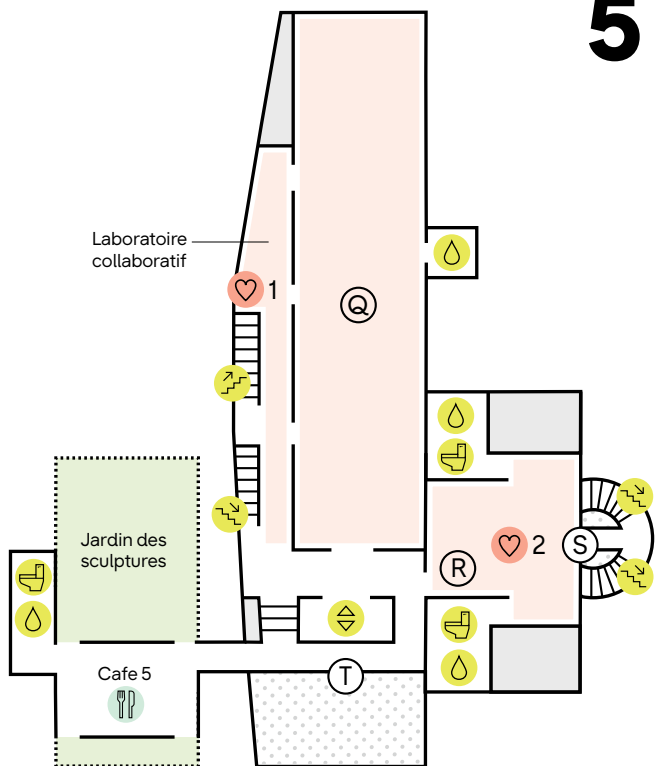

Les œuvres exposées

+

Leurs emplacements

Légende de la carte

- | | | | |
|---|--------------------------------|---|-----------------------------|
|  | Ascenseur |  | Espace extérieur |
|  | Escalier montant |  | Galleries |
|  | Escalier descendant |  | Réservé au personnel |
|  | Fontaine à eau |  | Vue sur le niveau inférieur |
|  | Station de recharge |  | Sélections du personnel |
|  | Toilettes |  | Restaurant |
|  | Toilettes mixtes et familiales | | |

(A)

Atrium

(B)

Galerie de la famille Roberts

- (C) De 1900 à nos jours : la collection du SFMOMA
- (D) Art de Californie
- (E) Centre éducatif Koret
- (F) Fresques de la baie de San Francisco
- ♥ Galerie Paul Klee

- Ⓛ Galeries d'expositions temporaires
- Ⓜ Galeries d'expositions temporaires
- Ⓝ Terrasse
- Ⓞ Galerie des nouvelles œuvres
- Ⓟ Collection Fisher
- ♥ Joan Mitchell, *Bracket*

- Ⓚ Collection Fisher
- Ⓡ Galerie Alexander Calder
- Ⓢ Pont Oculus
- Ⓣ Fresques de la baie de San Francisco
- ♥ 1 Vue sur l'escalier
- ♥ 2 Alexander Calder, *Double Gong*