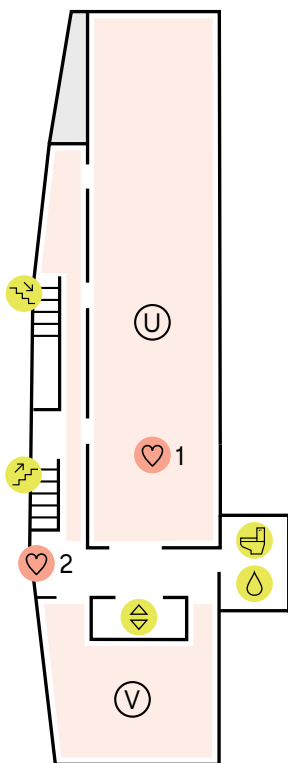

- Ⓢ Collection Fisher
- Ⓥ Galerie des médias
- ♡ 1 Louise Bourgeois, *Spider*
- ♡ 2 Vue sur l'escalier