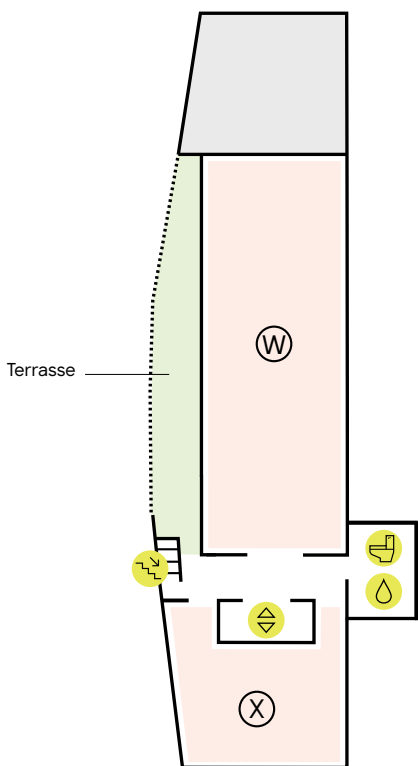

Ⓜ Galeries d'expositions temporaires

Ⓧ Galerie des médias