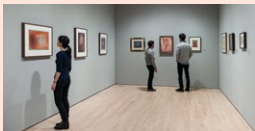

Colección Fisher

Galería multimedia

Louise Bourgeois, *Spider*

Vista de la escalera

Ⓜ Galerías de exposiciones especiales

ⓧ Galería multimedia

Continúe explorando

Manténgase conectado

Pase por el Mostrador de Membresía (Piso 2) para aplicar el precio de hasta dos de las entradas de hoy a una membresía del SFMOMA.

Arriba: Claes Oldenburg + Coosje van Bruggen: *Thinking Big* (vista de la instalación, SFMOMA).

Obras de arte y espacios destacados, elegidos por nuestro equipo.

Piso 2

Galería Paul Klee

Fotografía: © Henrik Kam

Piso 3

Muro vivo

Fotografía: Don Ross

Piso 4